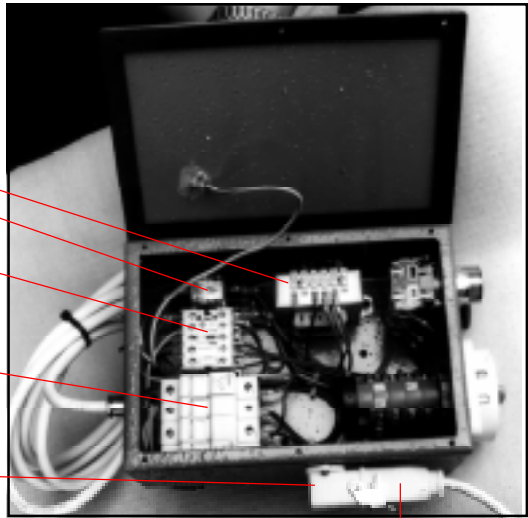

### LEGENDA

136 .....	Speed switch .....	70221015
137 .....	Reset button .....	70101000
138 .....	Emergency button .....	70101000
139 .....	Electric components box .....	D80E 0305
140 .....	Box cover .....	included I part. 139
141 .....	Box gasket .....	D80E 0306