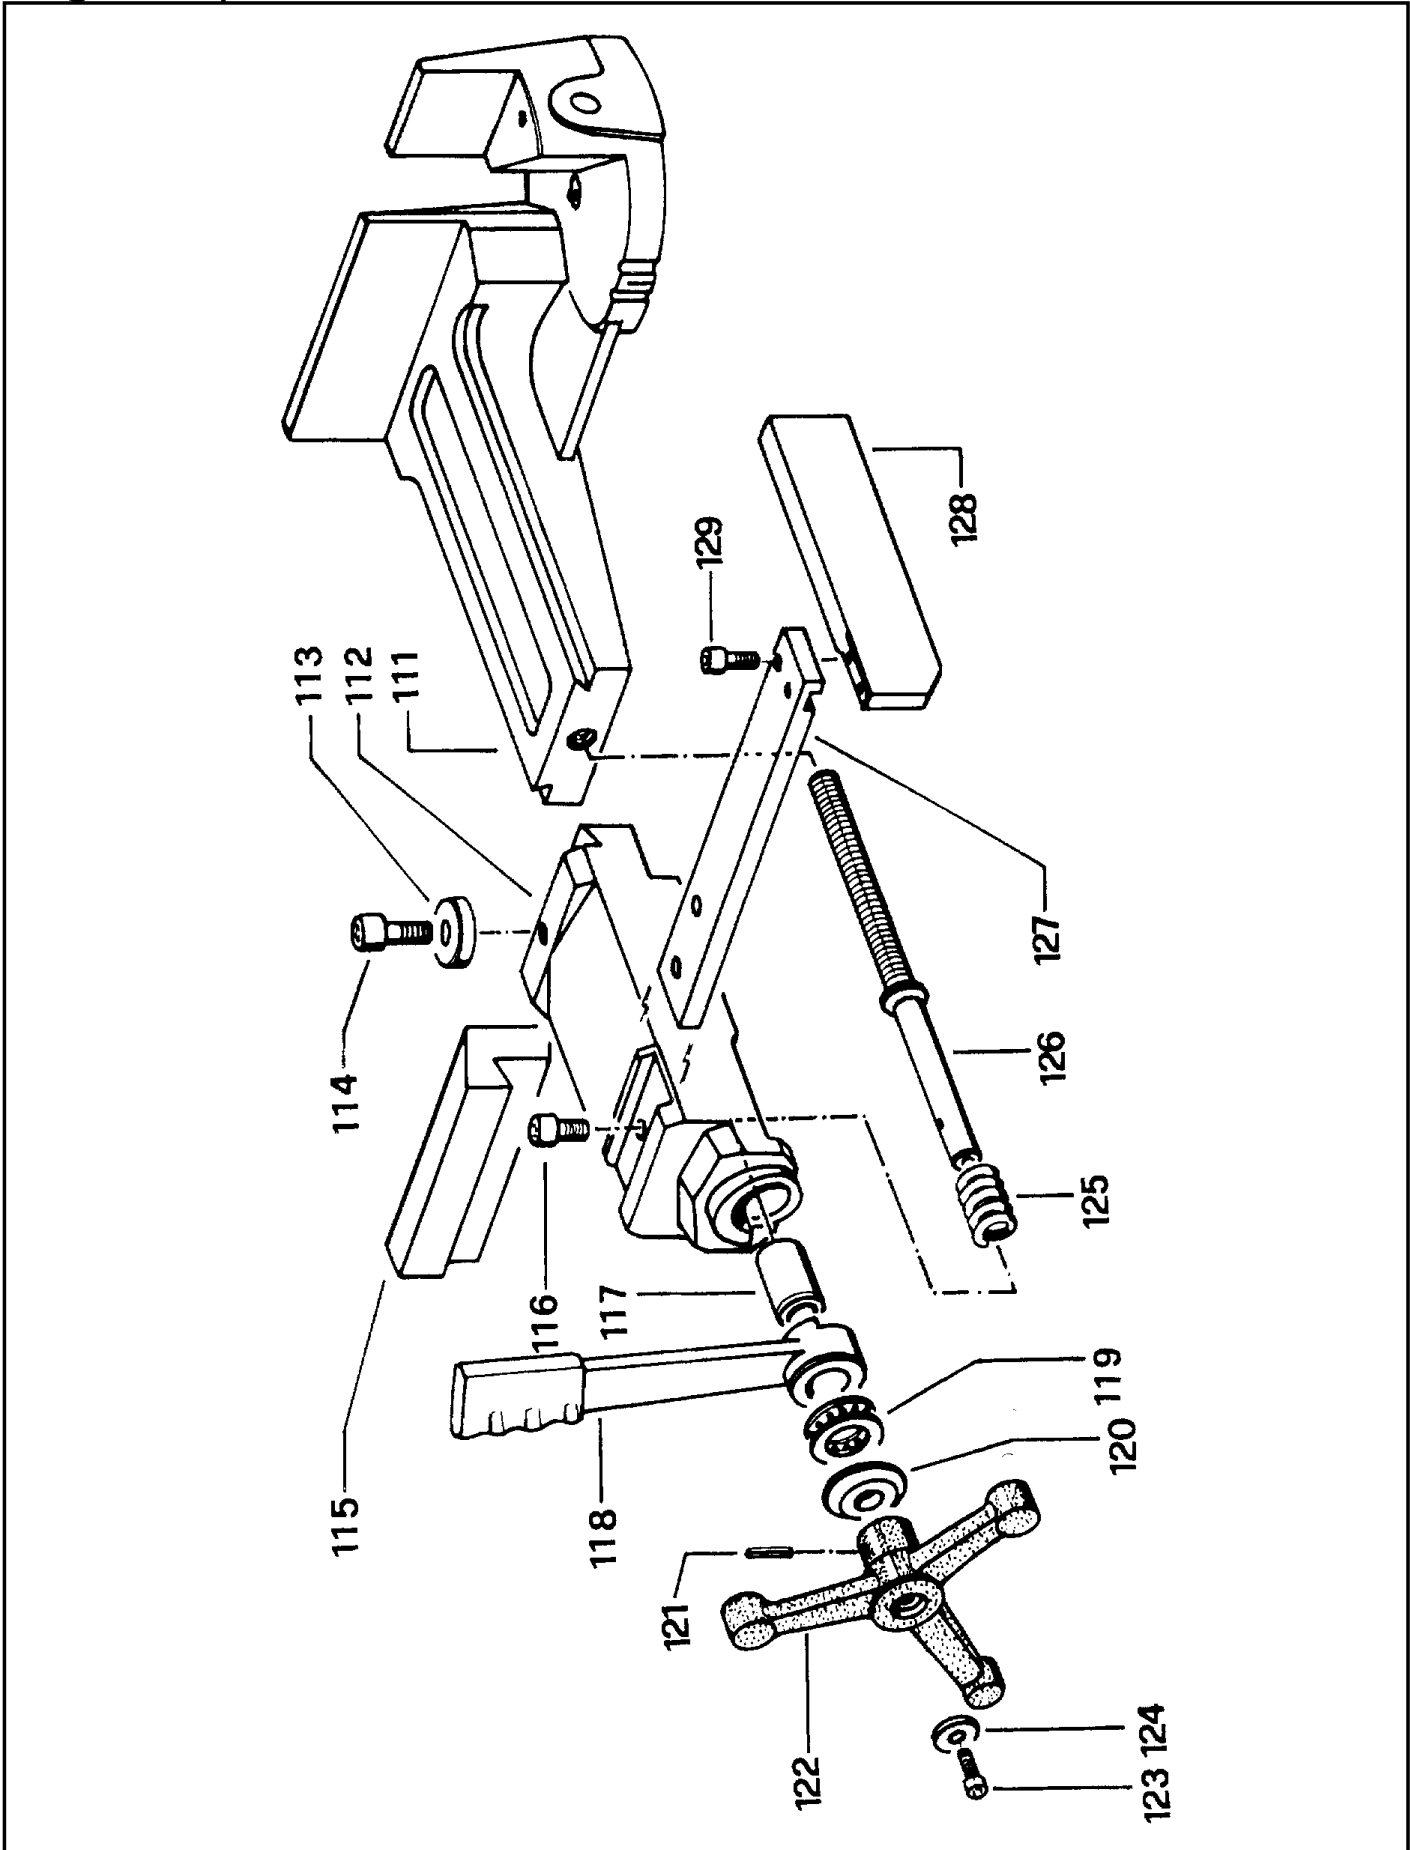

THOMAS

Il valore dell'affidabilità
Segatrici per metalli