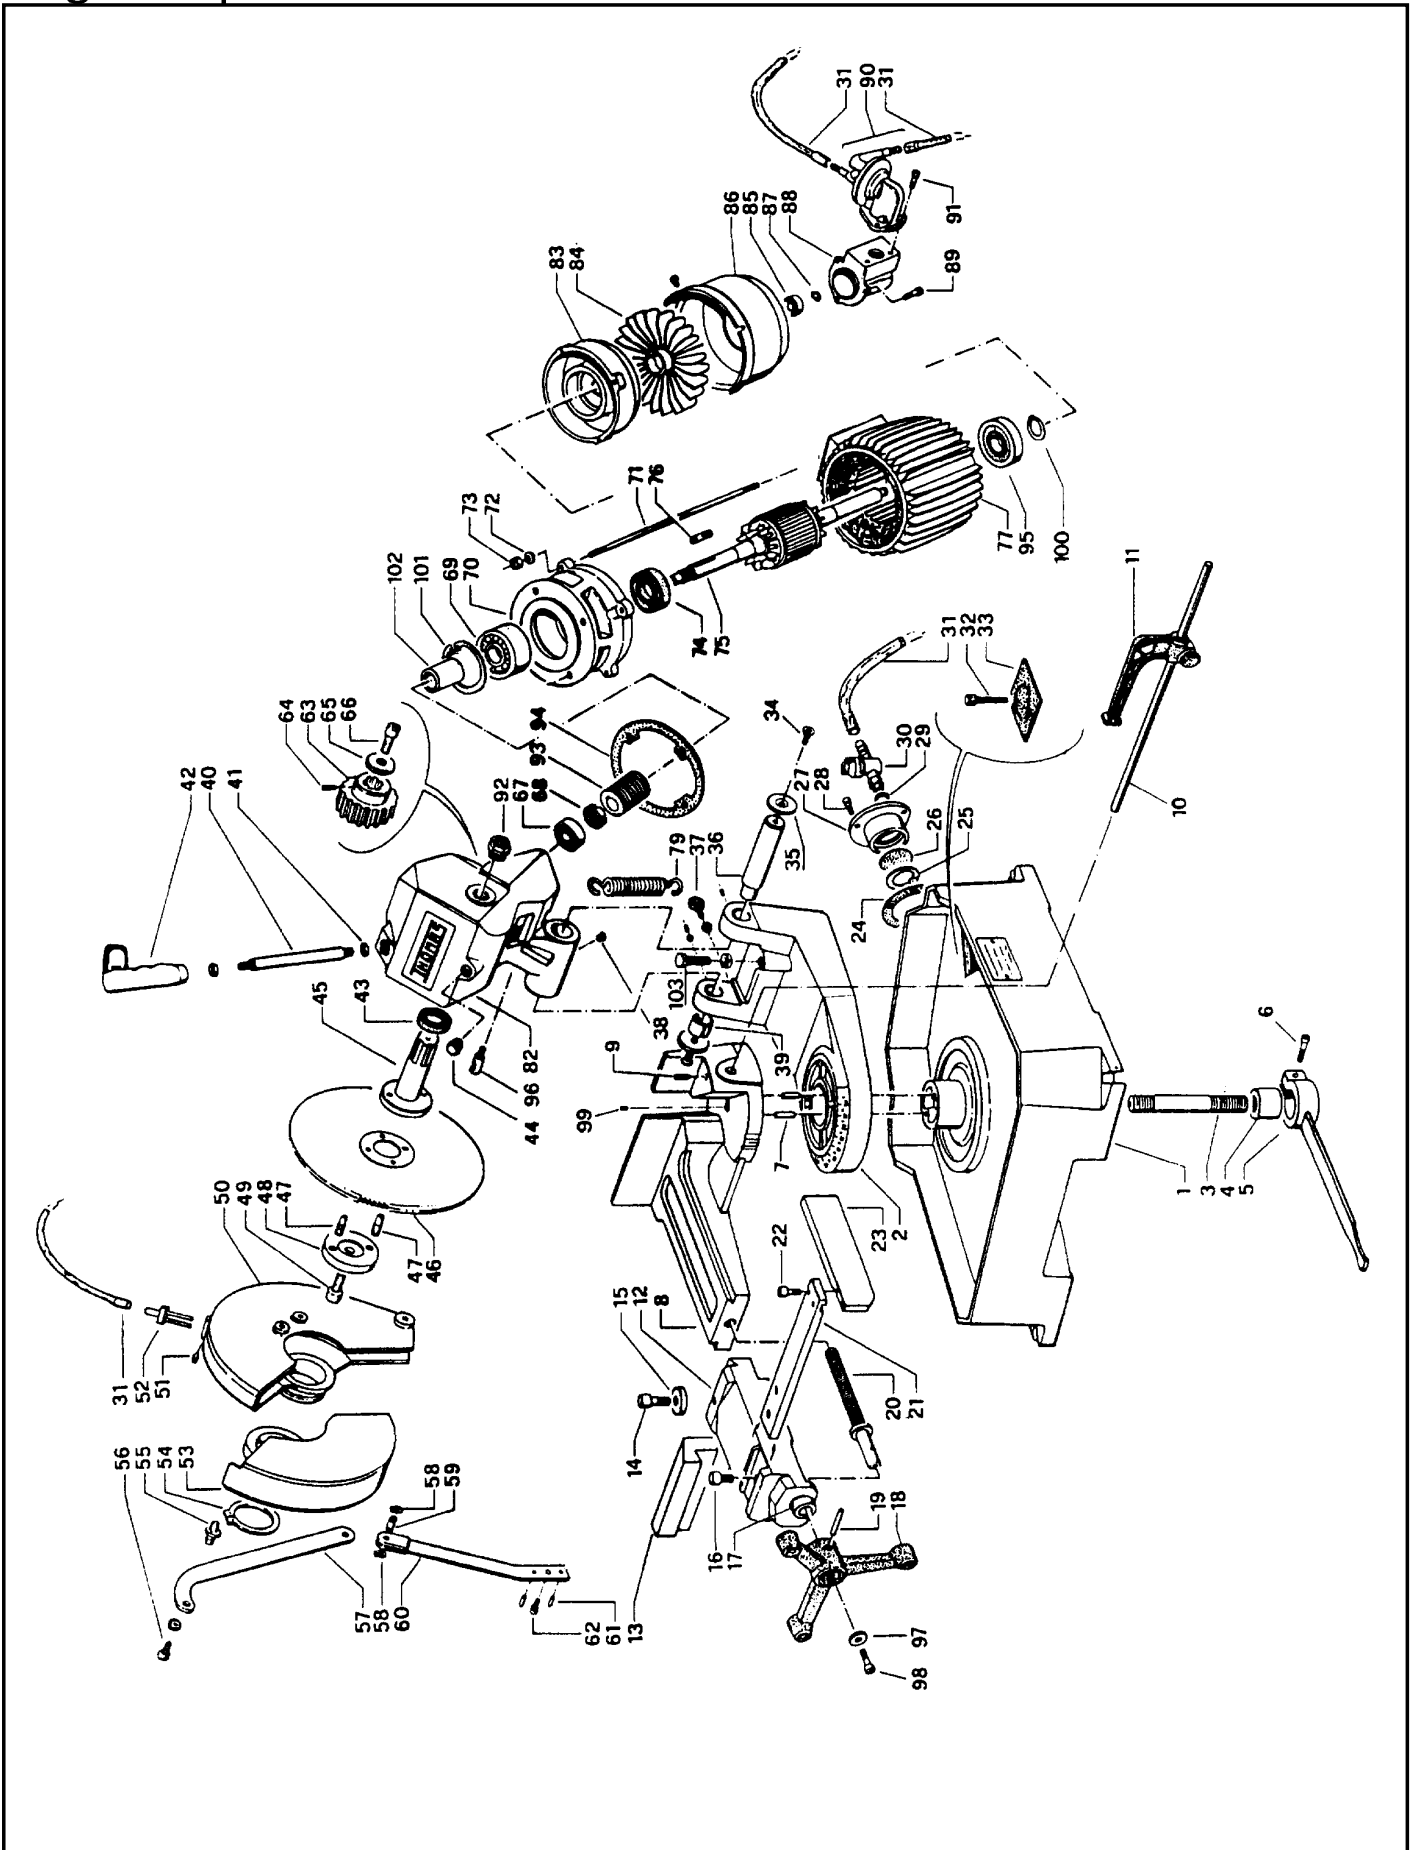

# THOMAS

**Il valore dell'affidabilità**  
Segatrici per metalli

## Il valore dell'affidabilità Segatrici per metalli

### LEGENDA

136 .....	Speed switch .....	70221015
137 .....	Reset button .....	70101000
138 .....	Emergency button .....	70101000
139 .....	Electric components box .....	D80E 0305
140 .....	Box cover .....	included I part. 139
141 .....	Box gasket .....	D80E 0306

- 137
- 136
- 138
- 139
- 140
- 141