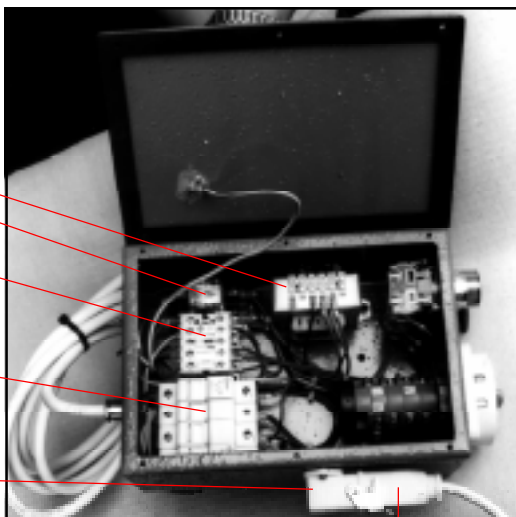

### LEGENDA

136	..... Speed switch .....	70221015
137	..... Reset button .....	70101000
138	..... Emergency button .....	70101000
139	..... Electric components box .....	D80E 0305
140	..... Box cover .....	included I part. 139
141	..... Box gasket .....	D80E 0306