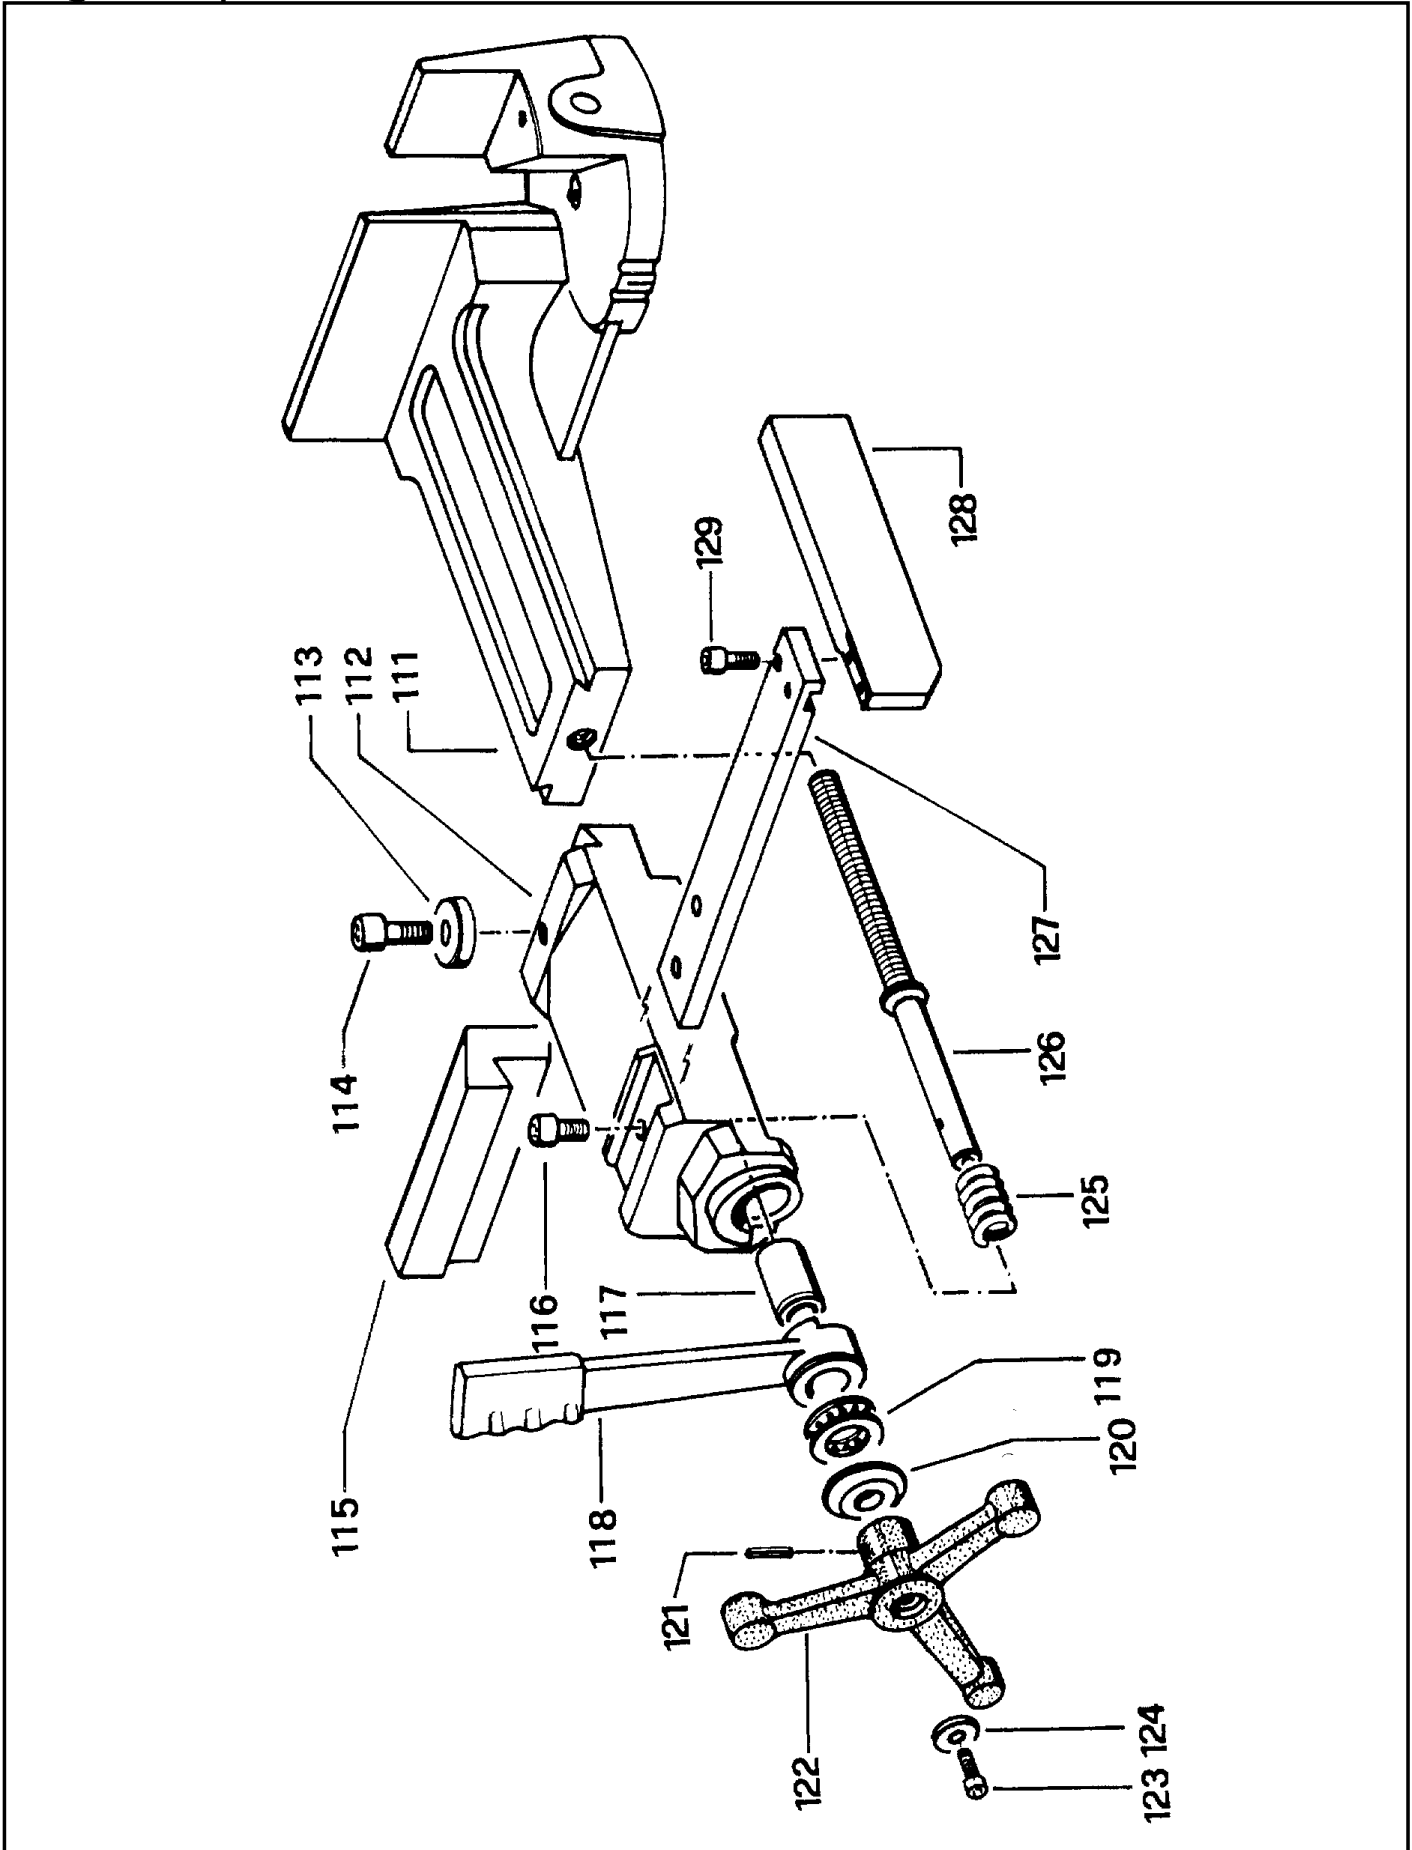

THOMAS

Il valore dell'affidabilità
Segatrici per metalli

Il valore dell'affidabilità Segatrici per metalli

LEGENDA

130	..... Auxiliary relay	72300000
131	..... Remote control switch	73401001
132	..... Fuse carrier	73142005
133	..... Transformer	73327011
134	..... Socket connector	73600005
135	..... Plug connector	73600052

- 133
- 130
- 131
- 132
- 134
- 135