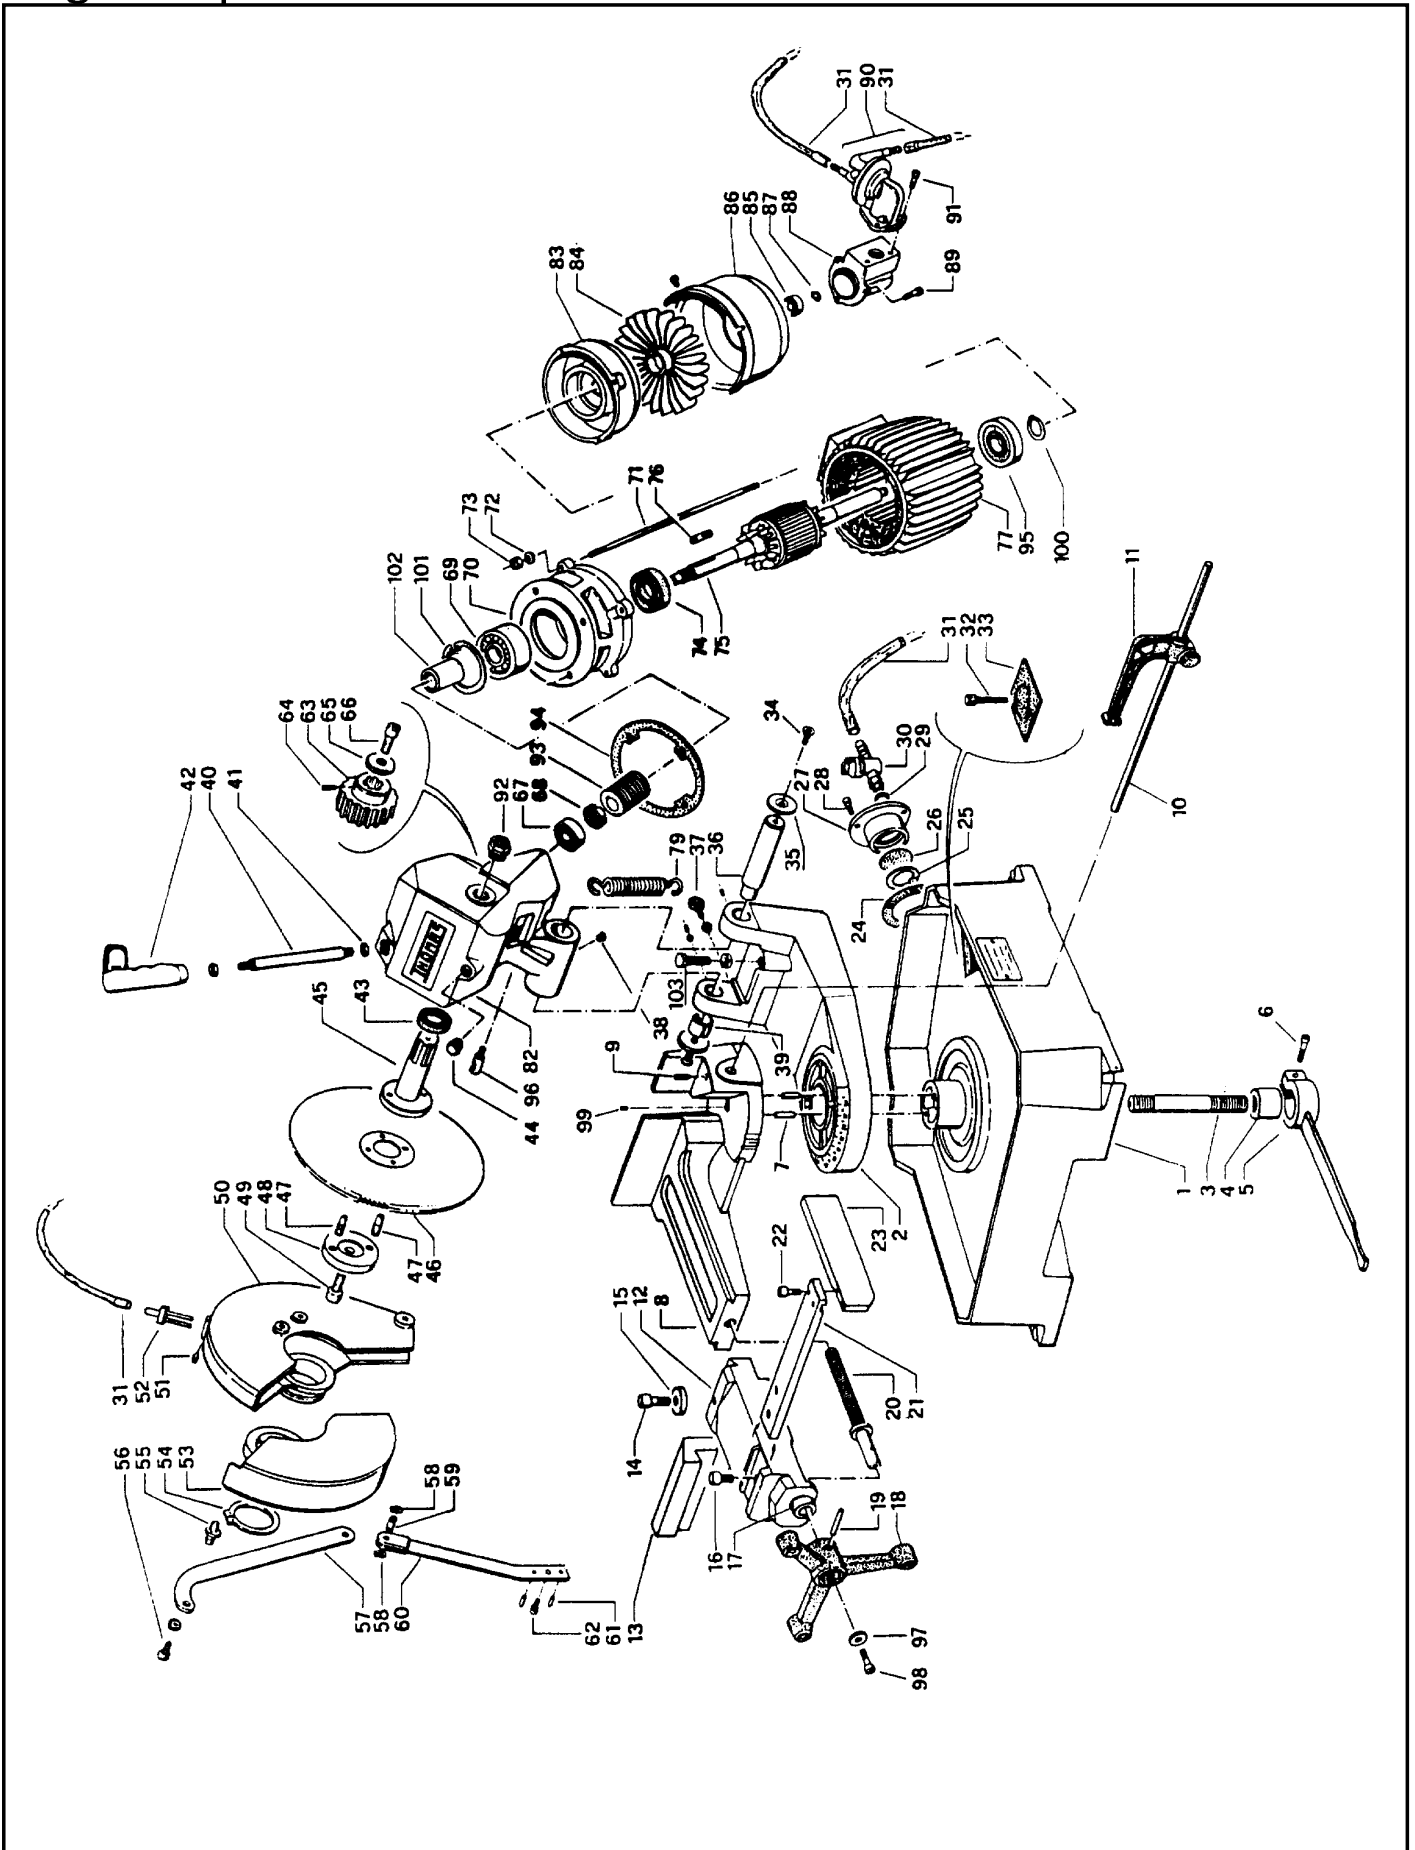

# THOMAS

**Il valore dell'affidabilità**  
Segatrici per metalli

## Il valore dell'affidabilità Segatrici per metalli

### LEGENDA

136	..... Speed switch .....	70221015
137	..... Reset button .....	70101000
138	..... Emergency button .....	70101000
139	..... Electric components box .....	D80E 0305
140	..... Box cover .....	included I part. 139
141	..... Box gasket .....	D80E 0306

- 137
- 136
- 138

- 139
- 140
- 141