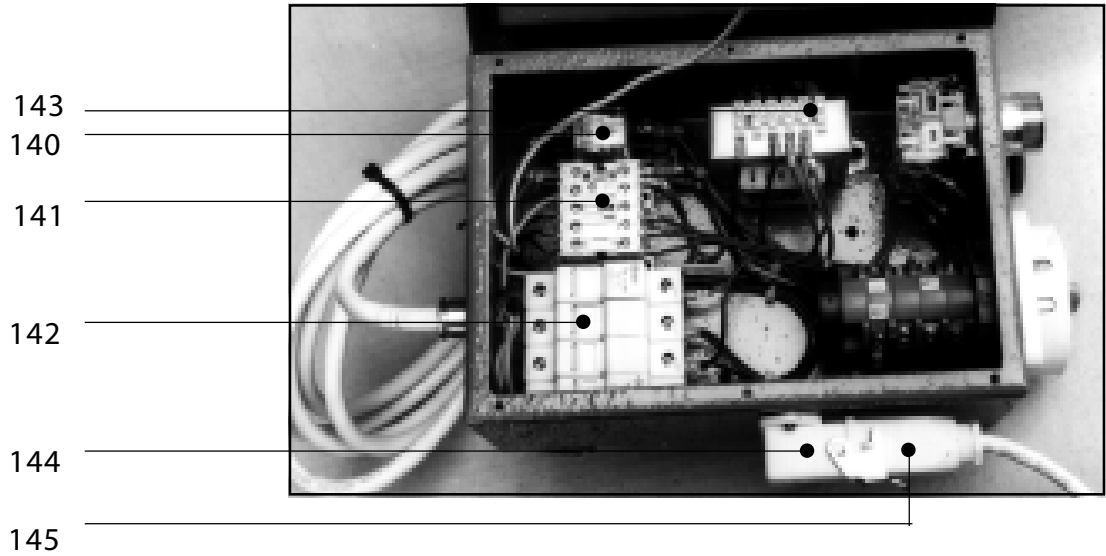

THOMAS

Il valore dell'affidabilità
Segatrici per metalli

- Lista pezzi di ricambio 315 SUPER TECHNICS

Il valore dell'affidabilità Segatrici per metalli

- Lista pezzi di ricambio 315 SUPER TECHNICS

LEGENDA

140	Auxiliary relay	72300000
141	Remote-control switch	73401001
142	Fuse carrier	73142005
143	Transformer	73327011
144	Socket connector.....	73600005
145	Plug connector	73600052

LEGENDA

146	Speed switch	70221018
147	Reset button	70101000
148	Emergency	70101000
149	Electric components box	D80E0305
150	Box cover.....	included part. 149
151	Box gasket.....	D80E0306