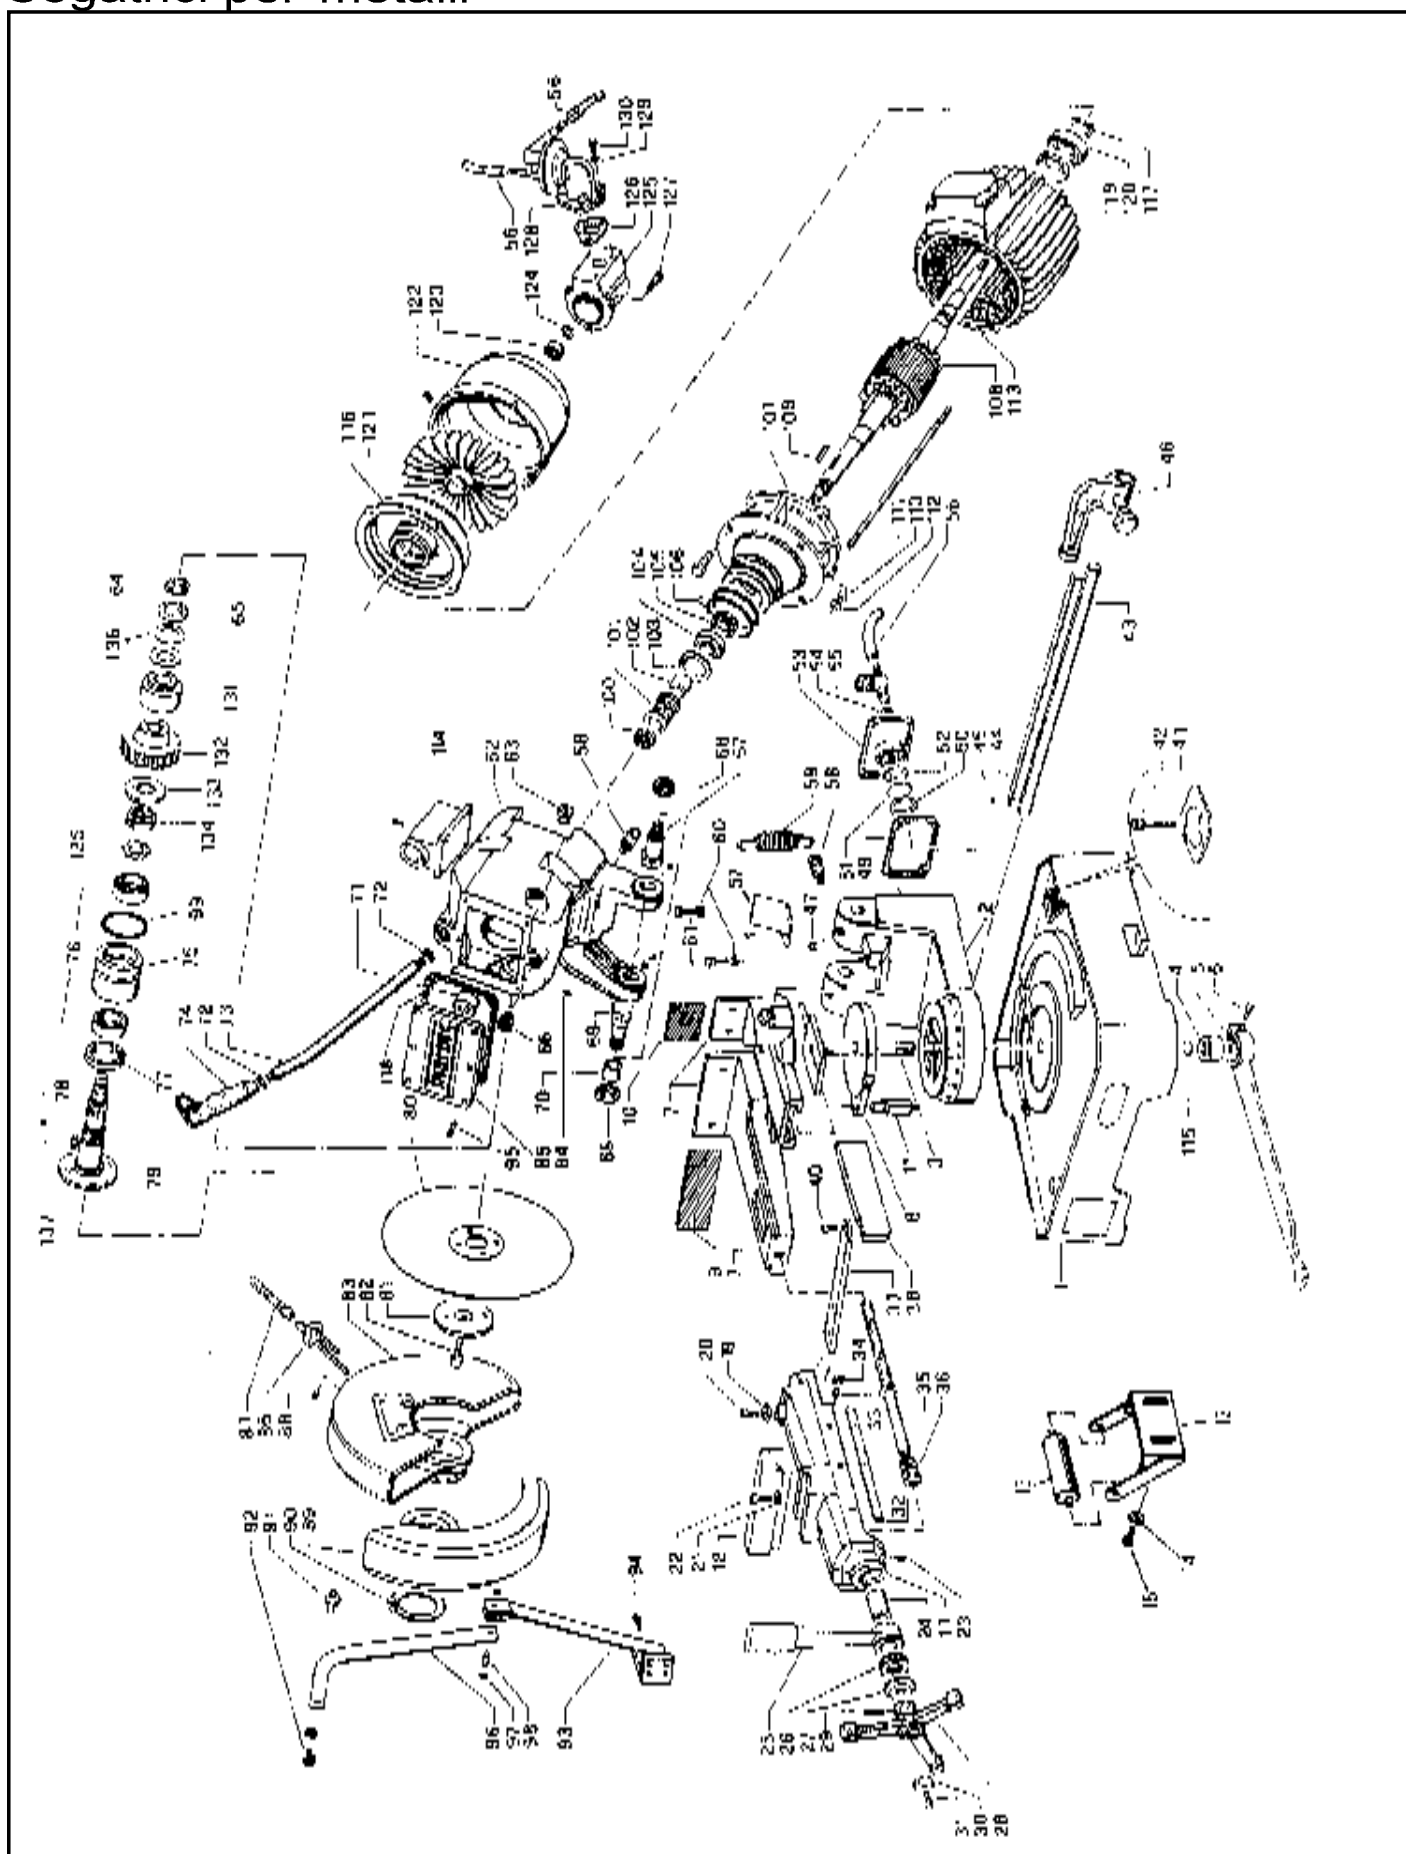

THOMAS

Il valore dell'affidabilità
Segatrici per metalli

- Lista pezzi di ricambio 315 SUPER TECHNICS

Il valore dell'affidabilità Segatrici per metalli

- Lista pezzi di ricambio 315 SUPER TECHNICS

LEGENDA

140	Auxiliary relay	72300000
141	Remote-control switch	73401001
142	Fuse carrier	73142005
143	Transformer	73327011
144	Socket connector.....	73600005
145	Plug connector	73600052

LEGENDA

146	Speed switch	70221018
147	Reset button	70101000
148	Emergency	70101000
149	Electric components box	D80E0305
150	Box cover.....	included part. 149
151	Box gasket.....	D80E0306