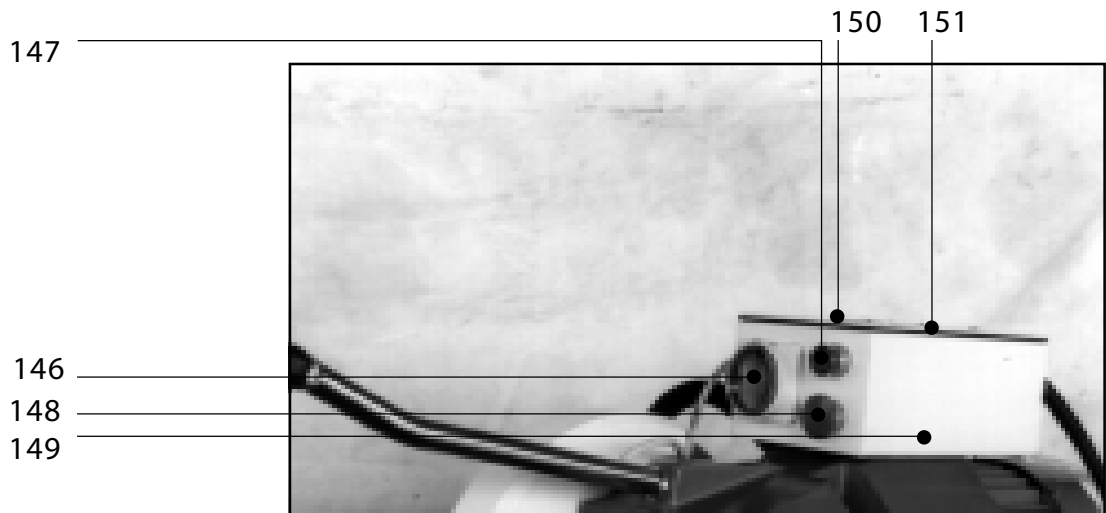

THOMAS

Il valore dell'affidabilità
Segatrici per metalli

- Lista pezzi di ricambio 315 SUPER TECHNICS

Il valore dell'affidabilità Segatrici per metalli

- Lista pezzi di ricambio 315 SUPER TECHNICS

LEGENDA

140	Auxiliary relay	72300000
141	Remote-control switch	73401001
142	Fuse carrier	73142005
143	Transformer	73327011
144	Socket connector.....	73600005
145	Plug connector	73600052

LEGENDA

146	Speed switch	70221018
147	Reset button	70101000
148	Emergency	70101000
149	Electric components box	D80E0305
150	Box cover.....	included part. 149
151	Box gasket.....	D80E0306