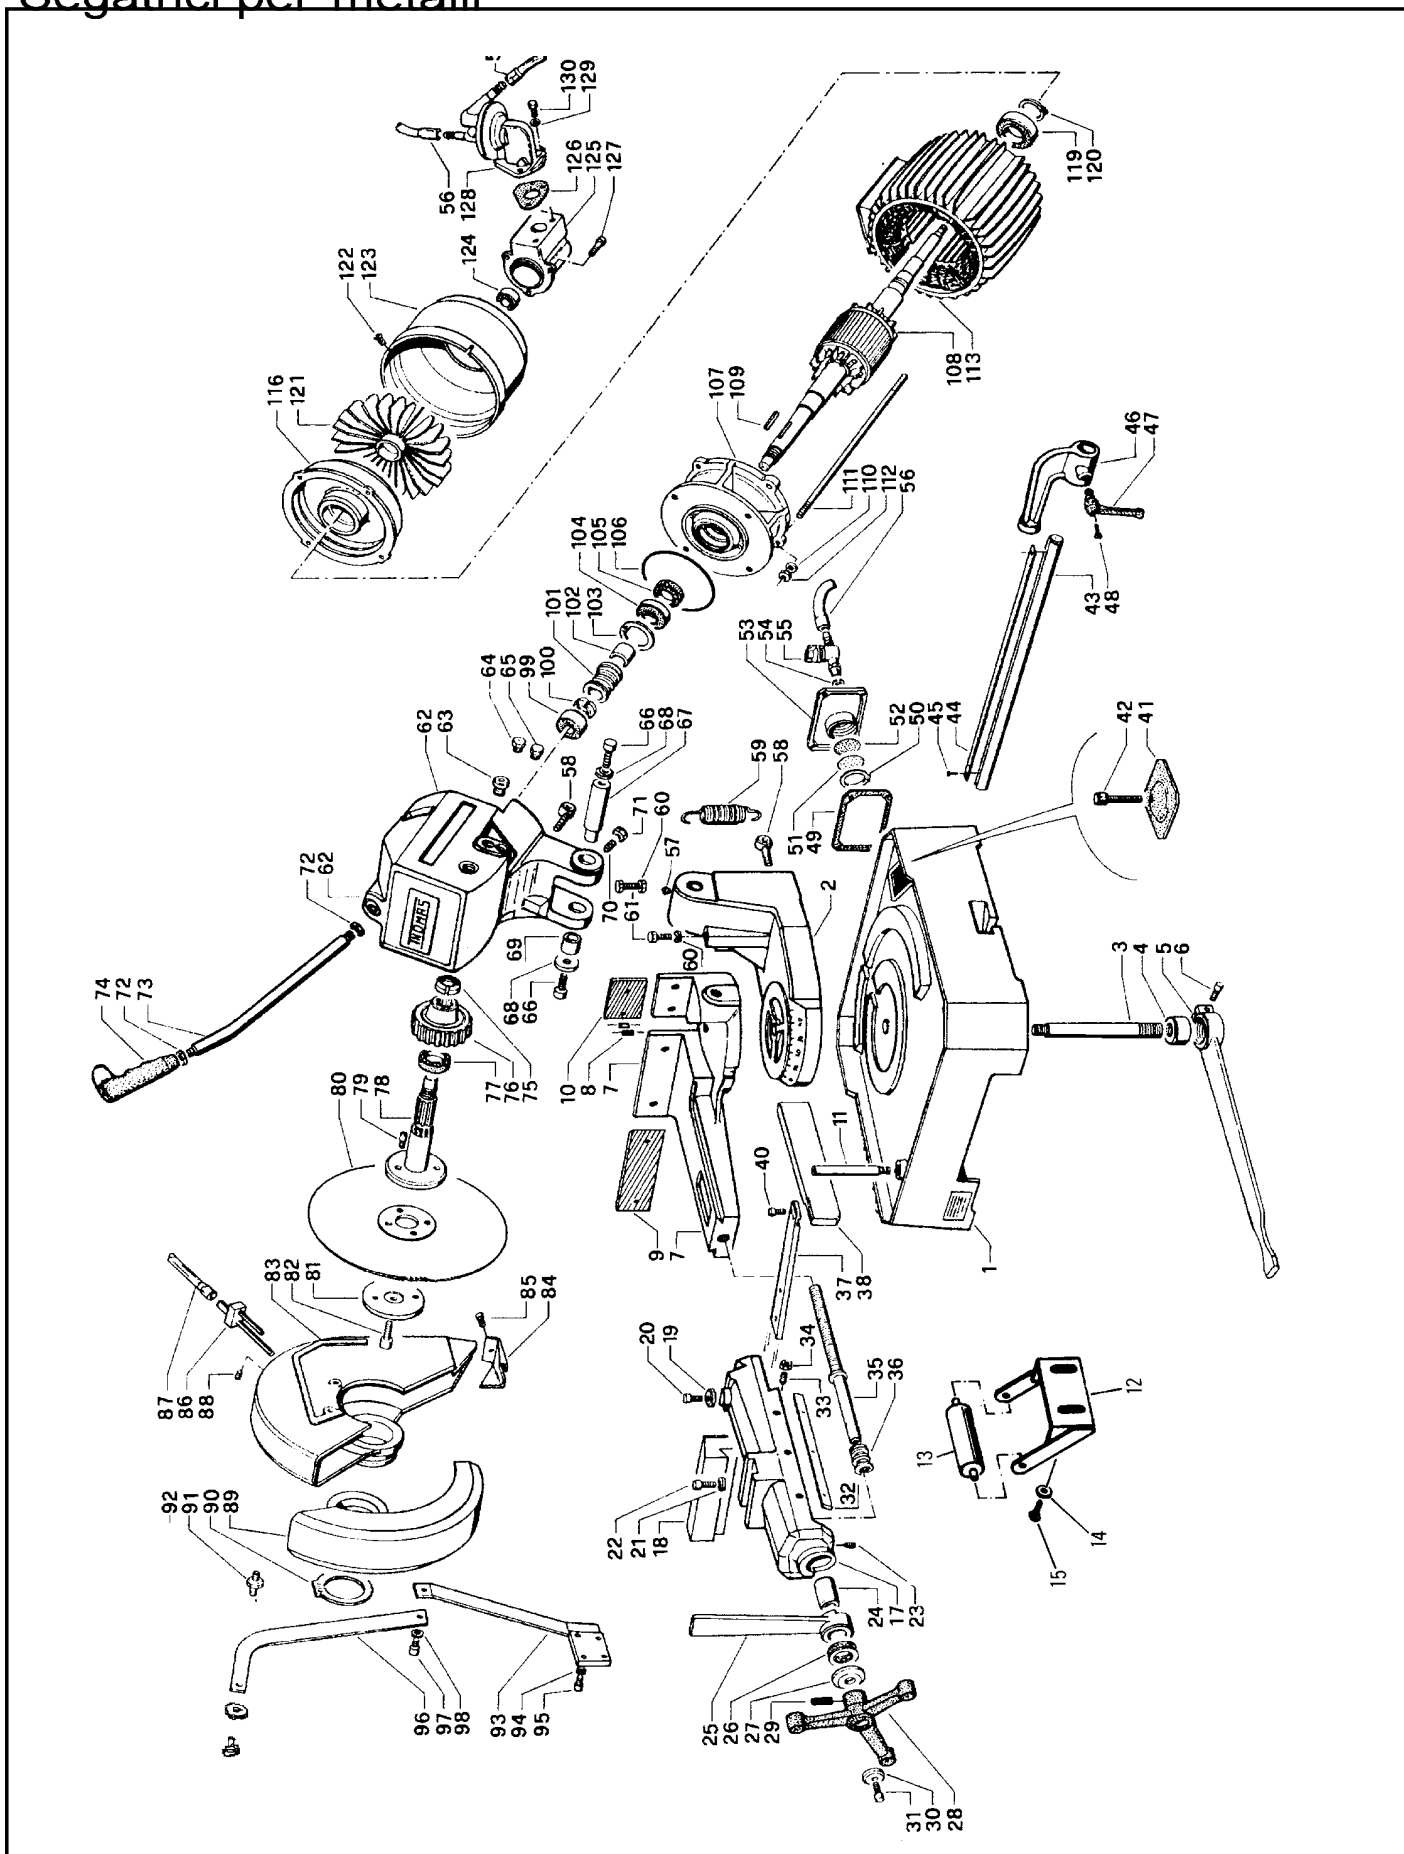

## Il valore dell'affidabilità Segatrici per metalli

### LEGENDA

140 .....	Auxiliary relay .....	72300000
141 .....	Remote control switch .....	73401001
142 .....	Fuse carrier .....	73142005
143 .....	Transformer .....	73327011
144 .....	Socket connector .....	73600005
145 .....	Plug connector .....	73600052

### LEGENDA

146 .....	Speed switch .....	70221015
147 .....	Reset button .....	70101000
148 .....	Emergency button .....	70101000
149 .....	Electric components box .....	D80E 0305
150 .....	Box cover .....	included part. 139
151 .....	Box gasket .....	D80E 0306