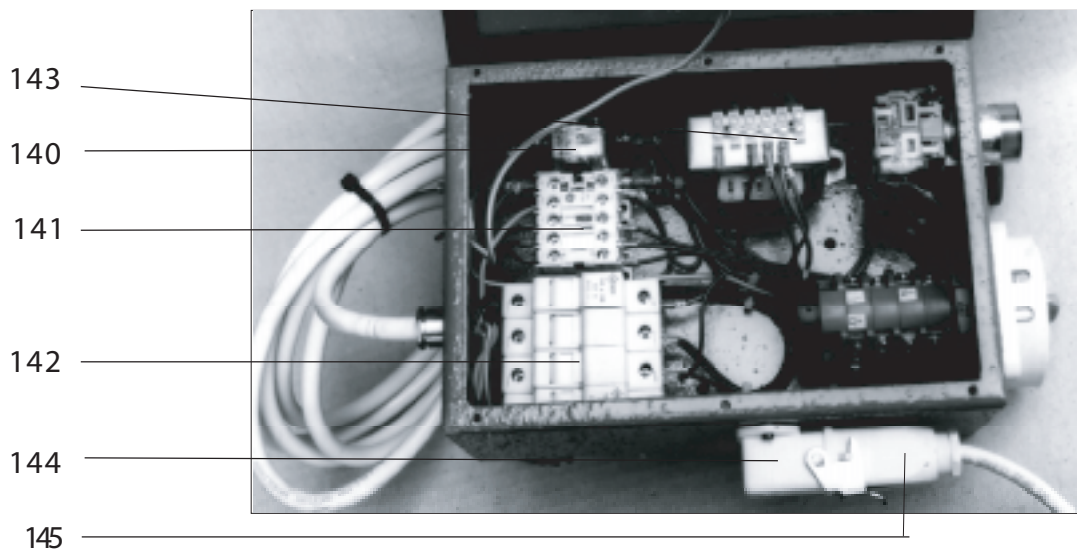

### LEGENDA

146 .....	Speed switch .....	70221015
147 .....	Reset button .....	70101000
148 .....	Emergency button .....	70101000
149 .....	Electric components box .....	D80E 0305
150 .....	Box cover .....	included part. 139
151 .....	Box gasket .....	D80E 0306