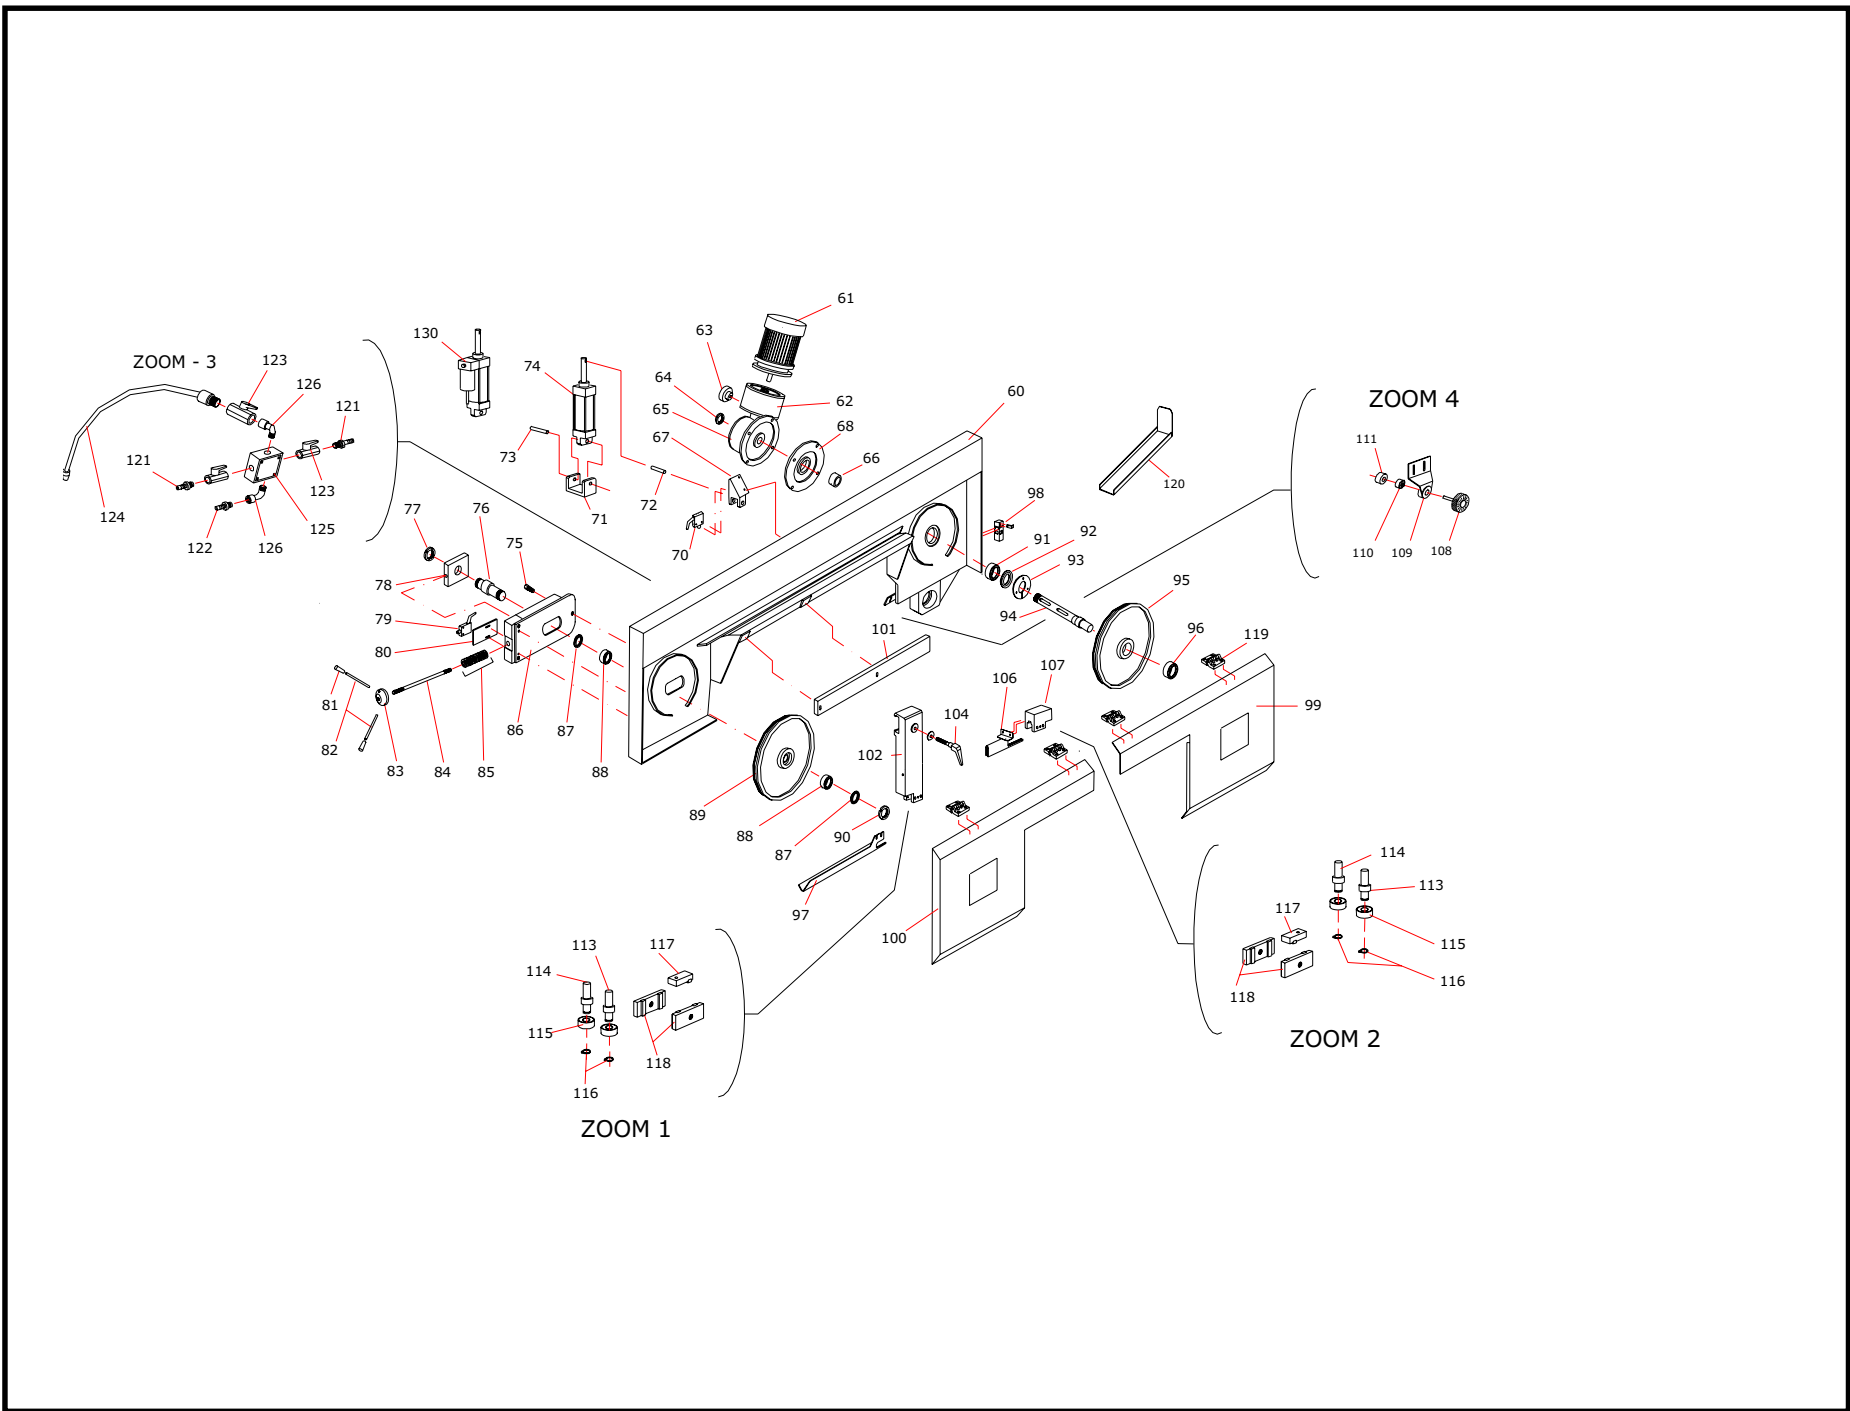

THOMAS

RICAMBI SERIE SAR 331

04/2003

THOMAS

SAR 331 GDS

LEGENDA:

- 401 Interruttore generale
- 402
- 403 Pulsante di emergenza
- 404
- 405 Regolatore discesa arco
- 406
- 407 Pulsante inizio ciclo
- 408 Lampada spia

LEGENDA:

- 411 Cartucce porta fusibili (FU 1)
- 412 Cartucce porta fusibili (FU 2)
- 413 Cartucce porta fusibili (FU 3)
- 415
- 416 Termico motore nastro
- 417 Teleruttore motore nastro
- 418 Trasformatore