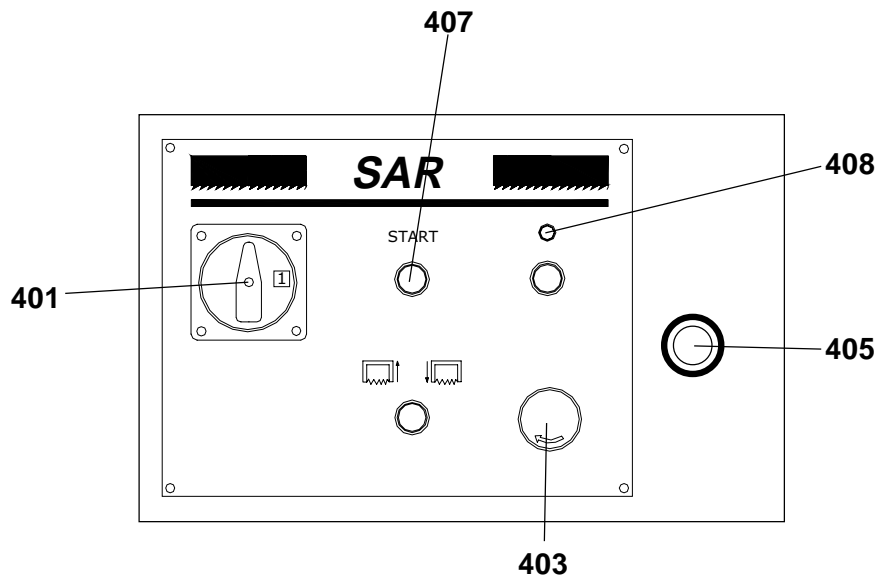

THOMAS

RICAMBI SERIE SAR 331

04/2003

THOMAS

SAR 331 GDS

LEGENDA:

- 401 Interruttore generale
- 402
- 403 Pulsante di emergenza
- 404
- 405 Regolatore discesa arco
- 406
- 407 Pulsante inizio ciclo
- 408 Lampada spia

LEGENDA:

- 411 Cartucce porta fusibili (FU 1)
- 412 Cartucce porta fusibili (FU 2)
- 413 Cartucce porta fusibili (FU 3)
- 415
- 416 Termico motore nastro
- 417 Teleruttore motore nastro
- 418 Trasformatore