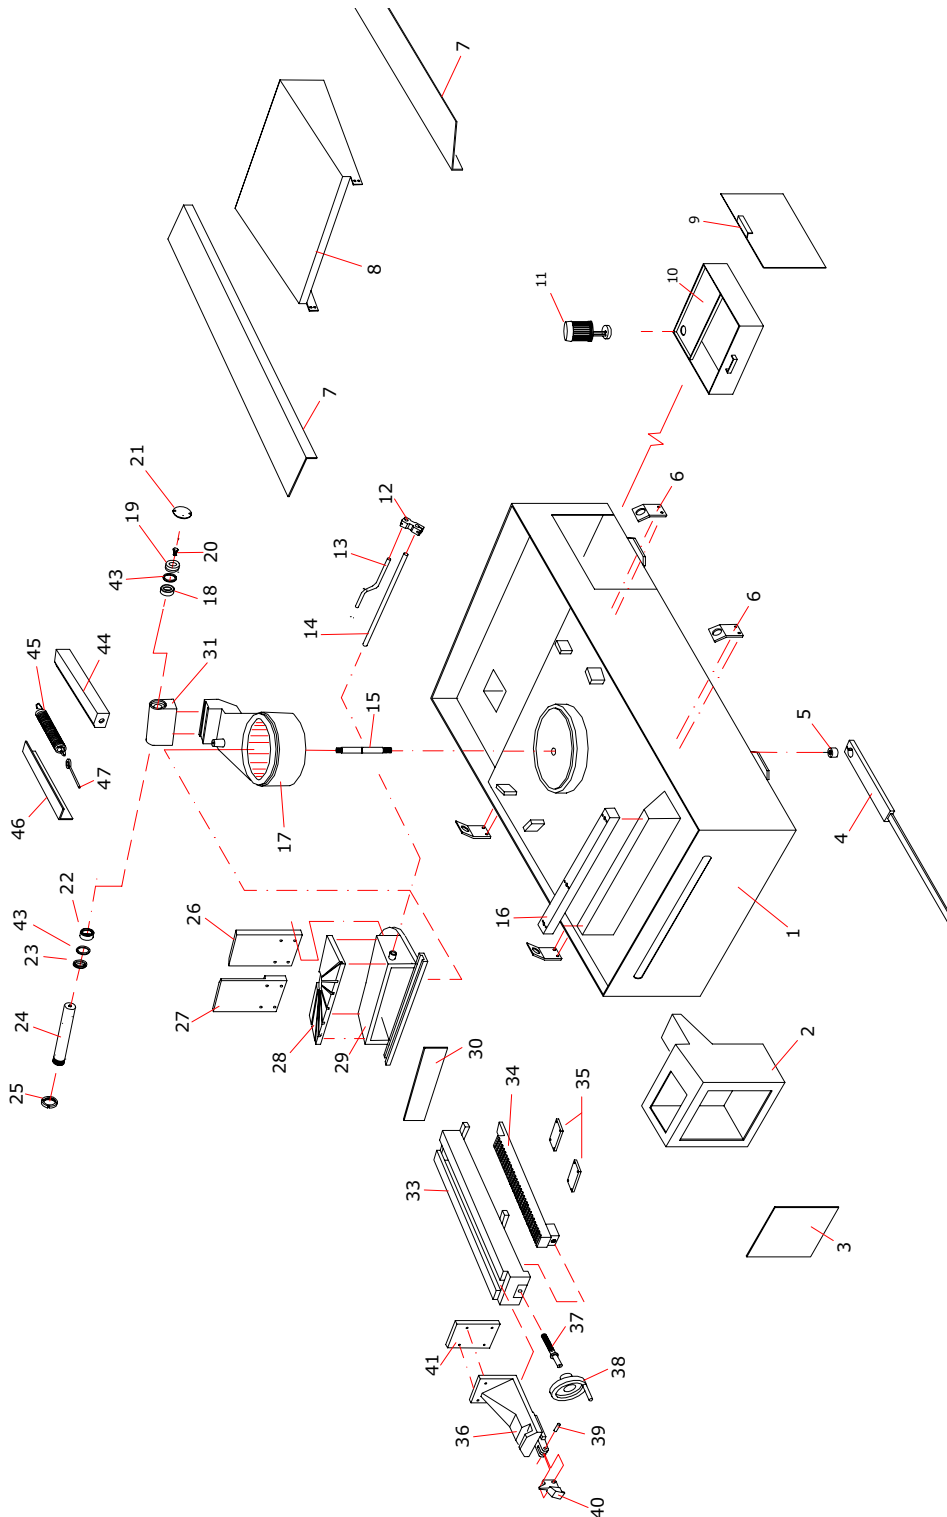

THOMAS

RICAMBI SERIE SAR 331

04/2003

THOMAS

SAR 331 GDS

LEGENDA:

- 401 Interruttore generale
- 402
- 403 Pulsante di emergenza
- 404
- 405 Regolatore discesa arco
- 406
- 407 Pulsante inizio ciclo
- 408 Lampada spia

LEGENDA:

- 411 Cartucce porta fusibili (FU 1)
- 412 Cartucce porta fusibili (FU 2)
- 413 Cartucce porta fusibili (FU 3)
- 415
- 416 Termico motore nastro
- 417 Teleruttore motore nastro
- 418 Trasformatore