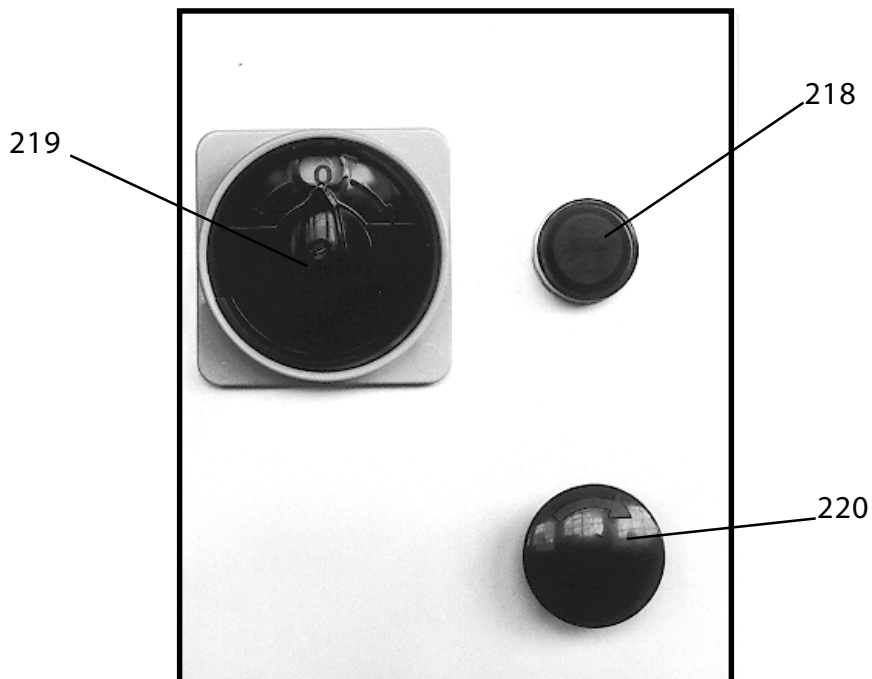

- 210 ..... Auxiliary relay ..... 72300000
- 211 ..... Remote-control switch ..... 73401001
- 212 ..... Fuse holder ..... 73142005
- 213 ..... Transformer 40 VA ..... 73327012

- 218 ..... Reset button ..... 70101000
- 219 ..... Speed switch ..... 70221015
- 220 ..... Emergency button ..... 70101000