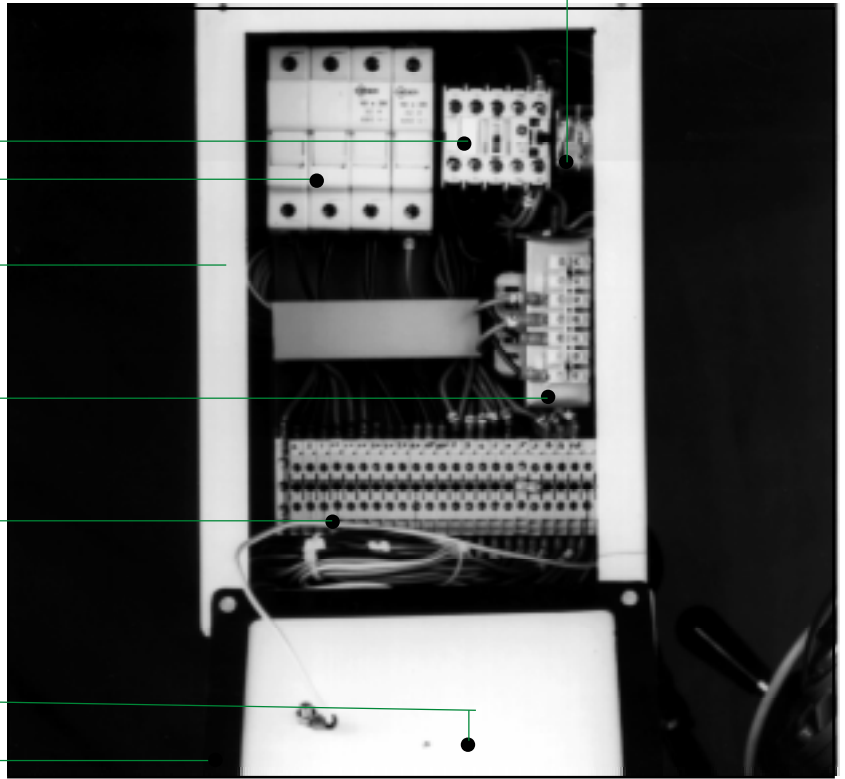

105

106

107

112

108

109

111

110

LEGENDA

105	.....	Auxiliary relay.....	72300000
106	.....	Remote-control switch	73401001
107	.....	Fuse carrier	73142005
108	.....	Transformer	73327012
109	.....	Terminal board	68303012
110	.....	Cover gasket	ANC 40205
111	.....	Electric box cover	AFC 40203
112	.....	Electric box	AFC 41201

113

114

115

116