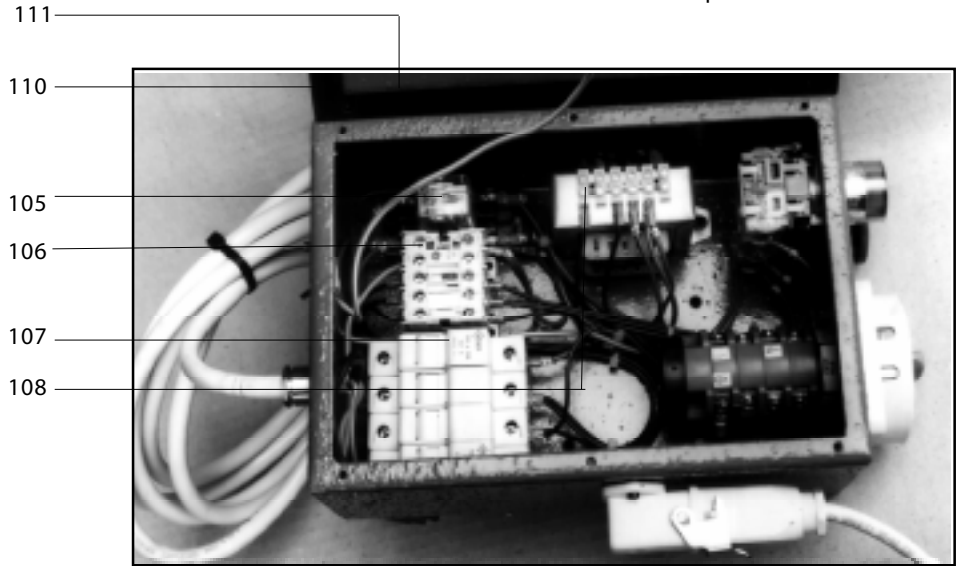

113

114

115

116

LEGENDA

113	Main switch.....	70201001
114	Reset button	70101000
115	Speed switch	70221015
116	Emergency button	70101000

Il valore dell'affidabilità Segatrici per metalli

ELECTRICAL COMPONENTS ECO 290.

105	Auxiliary relay	72300000
106	Remote-control switch	73401001
107	Fuse holder	73142005
108	Transformer	73327011
110	Cover gasket	D80E 0306
111	Electric box cover	included part. 116

LEGENDA

113	Reset button	70101000
114	Speed switch	70221018
115	Emergency button	70101000
116	Electric box	D80E 0305