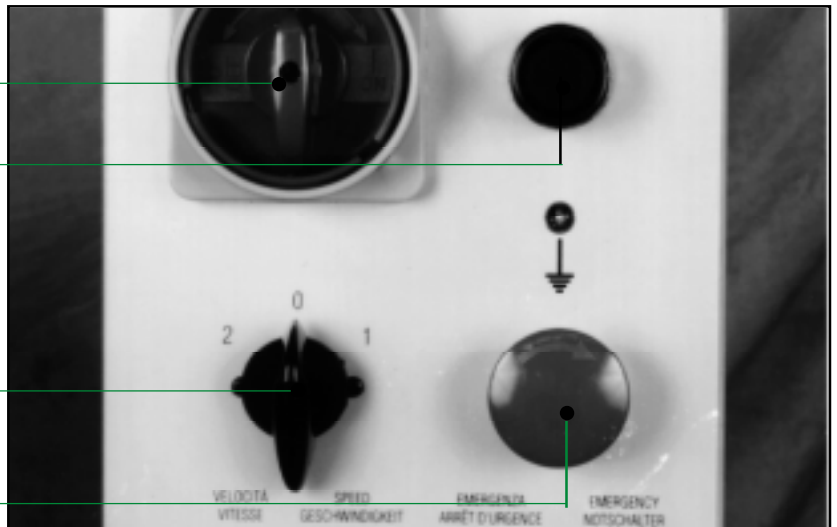

113

114

115

116

LEGENDA

113	Main switch.....	70201001
114	Reset button	70101000
115	Speed switch	70221015
116	Emergency button	70101000

Il valore dell'affidabilità Segatrici per metalli

ELECTRICAL COMPONENTS ECO 290.