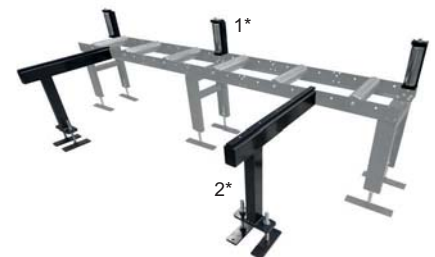

Opties en toebehoren o.a.:

Opstaande rollen (1*)	€ 195,=
Materiaal inleg jukken (2*)	€ 405,=
Extra rollen	€ 41,=
Extra pootstel	€ 250,=
60° koppelstuk	€ 480,=