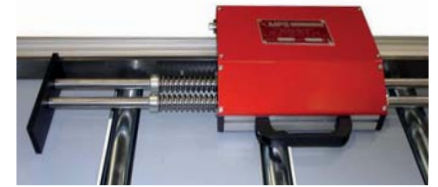

MPS HANDMATIG VERPLAATSBARE LENGTEAANSLAG TYPE MPS70 EN MPS75

MPS handmatig verplaatsbare lengteaanslag type MPS70 en MPS75 digitaal

Duidelijke maataflezing in mm (MPS70)

Digitale maataflezing (MPS75)

Aanslag verplaatst zich over een geëxtrudeerd aluminium profiel

Opklapbare aanslag, veergebufferd en nastelbaar

Achtergeleiding uitgevoerd in Trespa of blankstaal

Zowel links als rechts van de machine te monteren

Opties en toebehoren o.a.:

Pneumatische vergrendeling,
Speciaal uitvoeringen,
rollenbanen en andere
MPS meetsystemen.

MPS70, lengte 2 meter	€ 930,=
MPS70, lengte 3 meter	€ 1.085,=
MPS70, lengte 4 meter	€ 1.235,=
MPS70, lengte 5 meter	€ 1.390,=
MPS70, lengte 6 meter	€ 1.540,=
MPS70, lengte 7 meter	€ 1.690,=

MPS75, lengte 2 meter	€ 1.415,=
MPS75, lengte 3 meter	€ 1.615,=
MPS75, lengte 4 meter	€ 1.815,=
MPS75, lengte 5 meter	€ 2.015,=
MPS75, lengte 6 meter	€ 2.215,=
MPS75, lengte 7 meter	€ 2.415,=

Prijzen zijn excl. rollenbanen. MPS rollenbanen en meetsystemen worden af Krimpen a/d IJssel geleverd.

MPS70